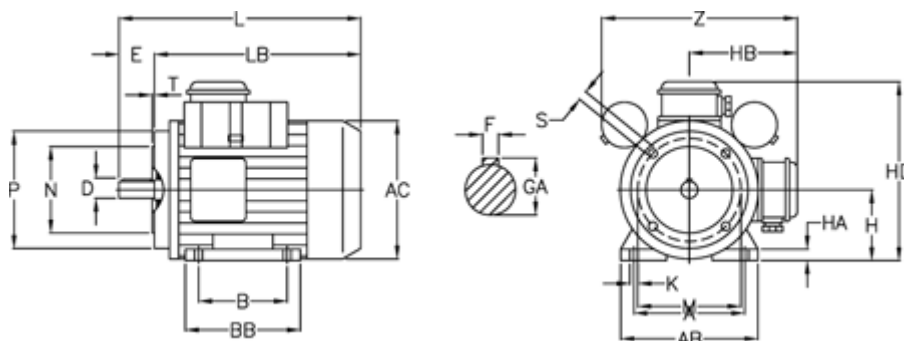

Varenummer: 25025266002

Beskrivelse: ICME Asynkronmotor MD 63 B2 0,25KW  
2800 o/m 1x230 V B3/B14 med start- & driftskondensator

## Mål

A = 100	H = 63	P = 90
AB = 126	HA = 10	S = M5
AC = 124	HB = 98	T = 2.5
B = 80	K = 7	Z = 170
D = 11	L = 241	
E = 23	LB = -	
F = 4	M = 75	
GA = 12.5	N = 60	